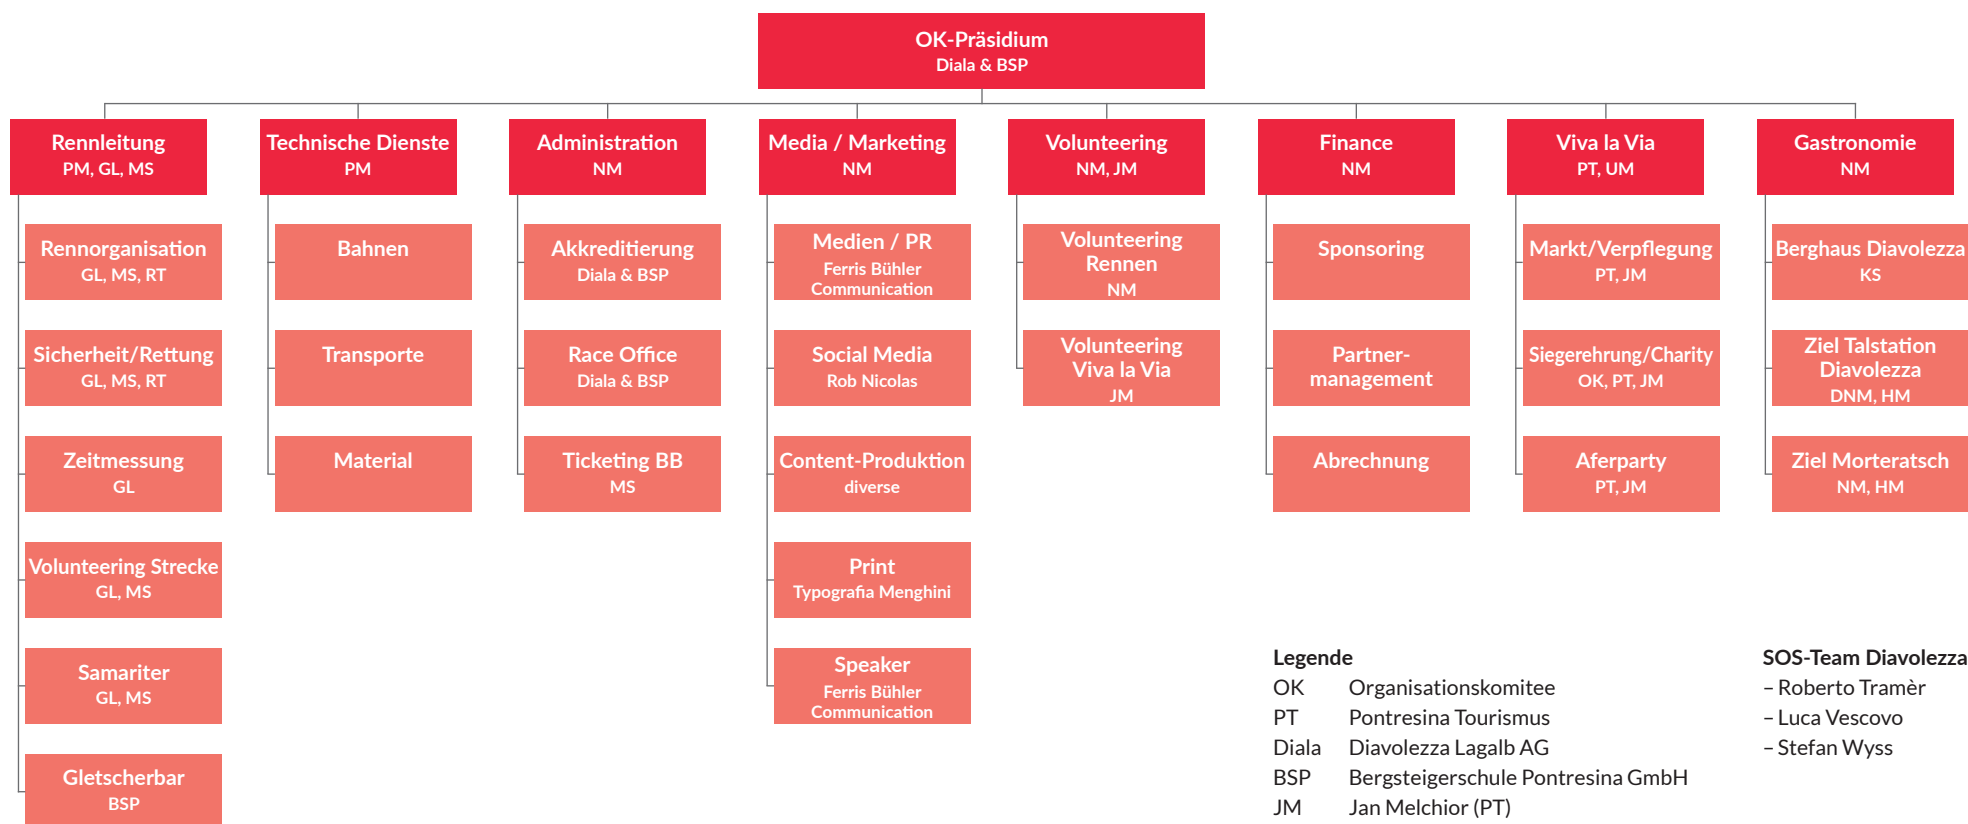

Organisationskomitee

Legende

| | |
|-------|--|
| OK | Organisationskomitee |
| PT | Pontresina Tourismus |
| Diala | Diavolezza Lagalb AG |
| BSP | Bergsteigerschule Pontresina GmbH |
| JM | Jan Melchior (PT) |
| PM | Patrick Meile (Diala) |
| GL | Gian Luck (BSP) |
| MS | Marcel Schenk (BSP) |
| RT | Roberto Tramèr (Diala, SOS Team) |
| KS | Katrin Schieck (Diala, Berghaus) |
| MS | Marco Möscher (Diala, Kasse/Ticketing) |
| NM | Nicolò Michael (Diala) |
| HM | Hotel Morteratsch |
| TBD | to be defined / noch offen |

SOS-Team Diavolezza

- Roberto Tramèr
- Luca Vescovo
- Stefan Wyss